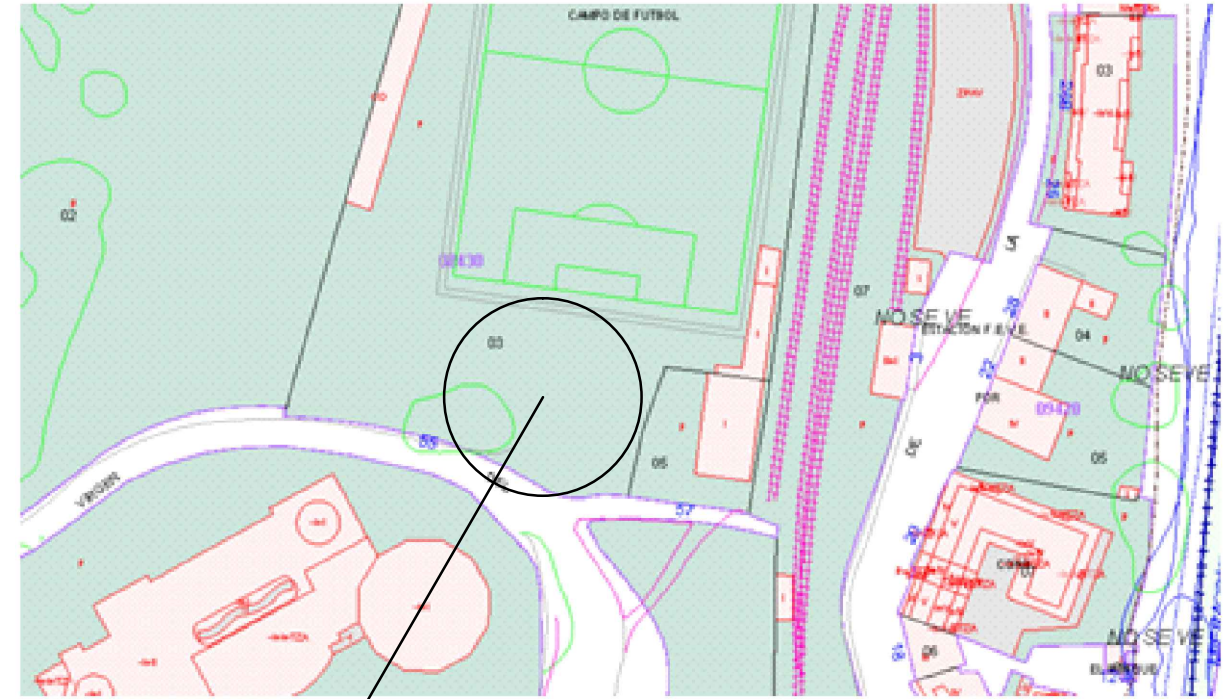

Situación

Normativa

<h1>t_arq</h1> <p>terán y arquitectos_                estudio de arquitectura y urbanismo          Navas de Tolosa, 1. entlo. G, Los Corrales de Buelha          39400, Cantabria, España Tlf / Fax 0034 942 830 958</p>	Anteproyecto	Escala
	Ampliación de gimnasio.	s/e
	Situación	Fecha
	Solares, Medio Cudeyo.	febrero 2016
Plano	nº	
Emplazamiento / situación		
Propiedad		
Ayuntamiento de Medio Cudeyo		
Arquitecto		
Sergio Terán Ruiz. Colegiado nº 1747		