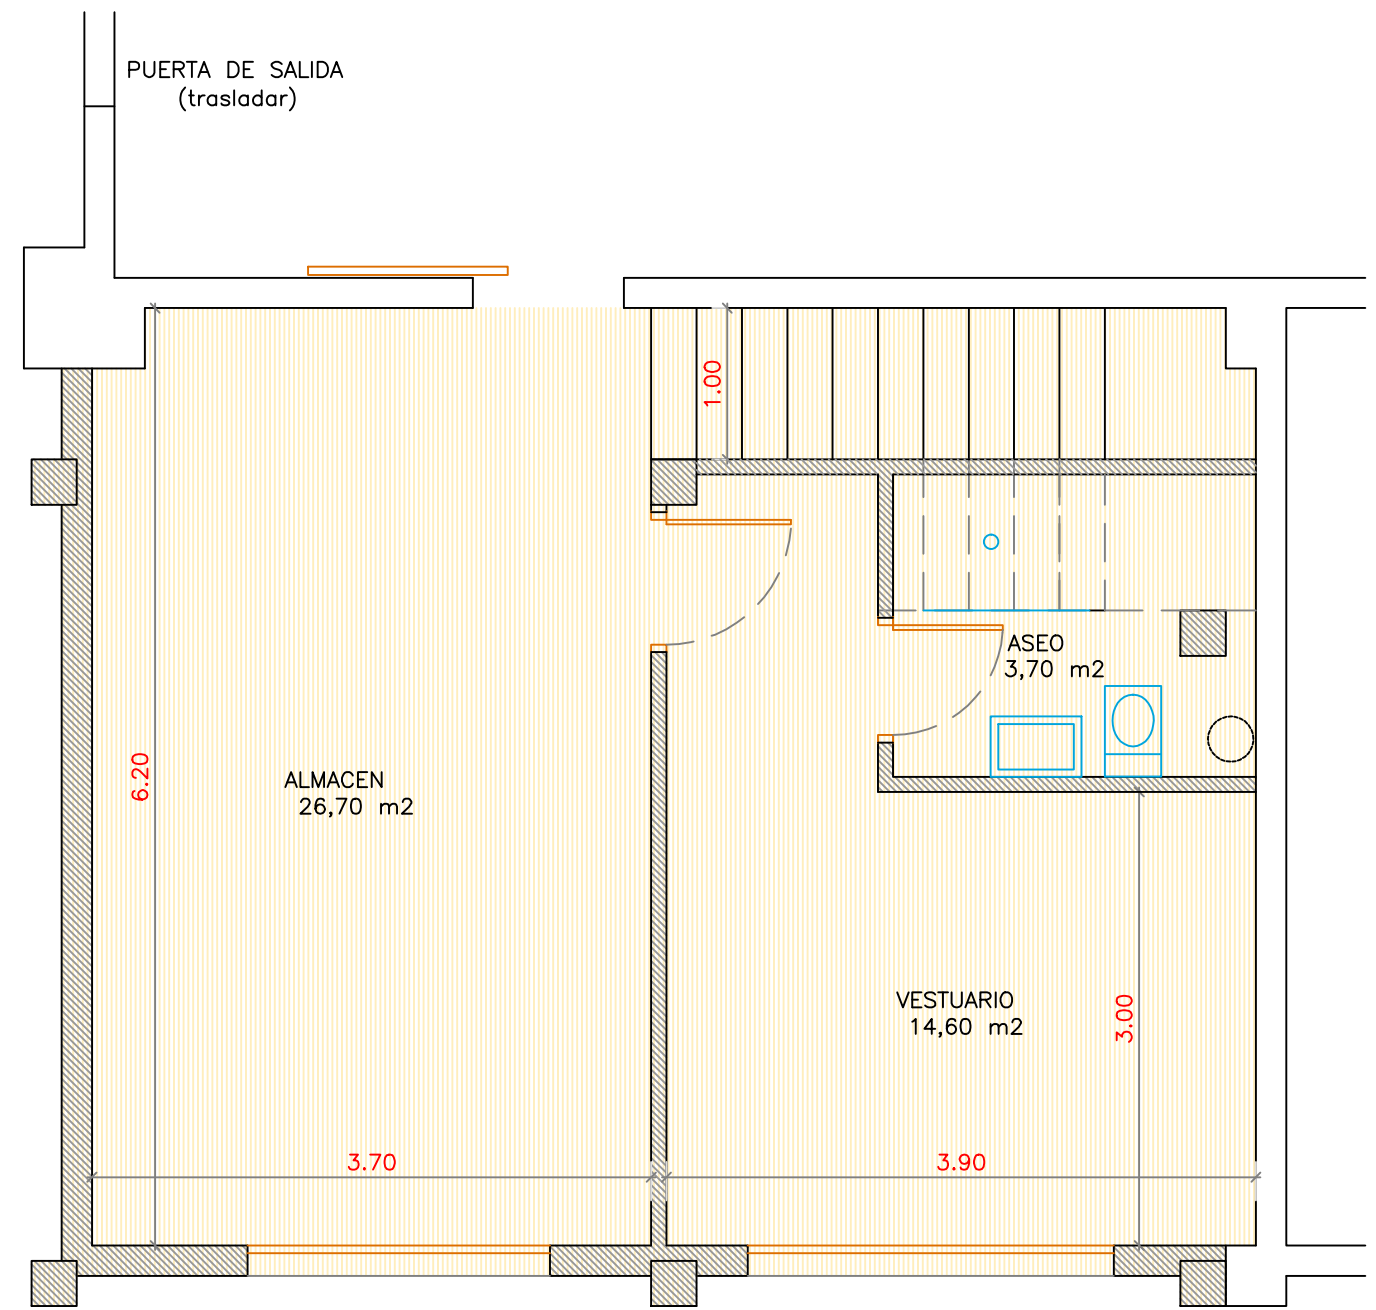

PLANTA PRIMERA

PLANTA BAJA

AMPLIACION DE PAVELLON POLIDEDPORTIVO

situación: Mies del Corro SOLARES MEDIO CUDEYO
 arquitecto: Julio Sierra Bravo

promotor: AYUNTAMIENTO DE MEDIO CUDEYO